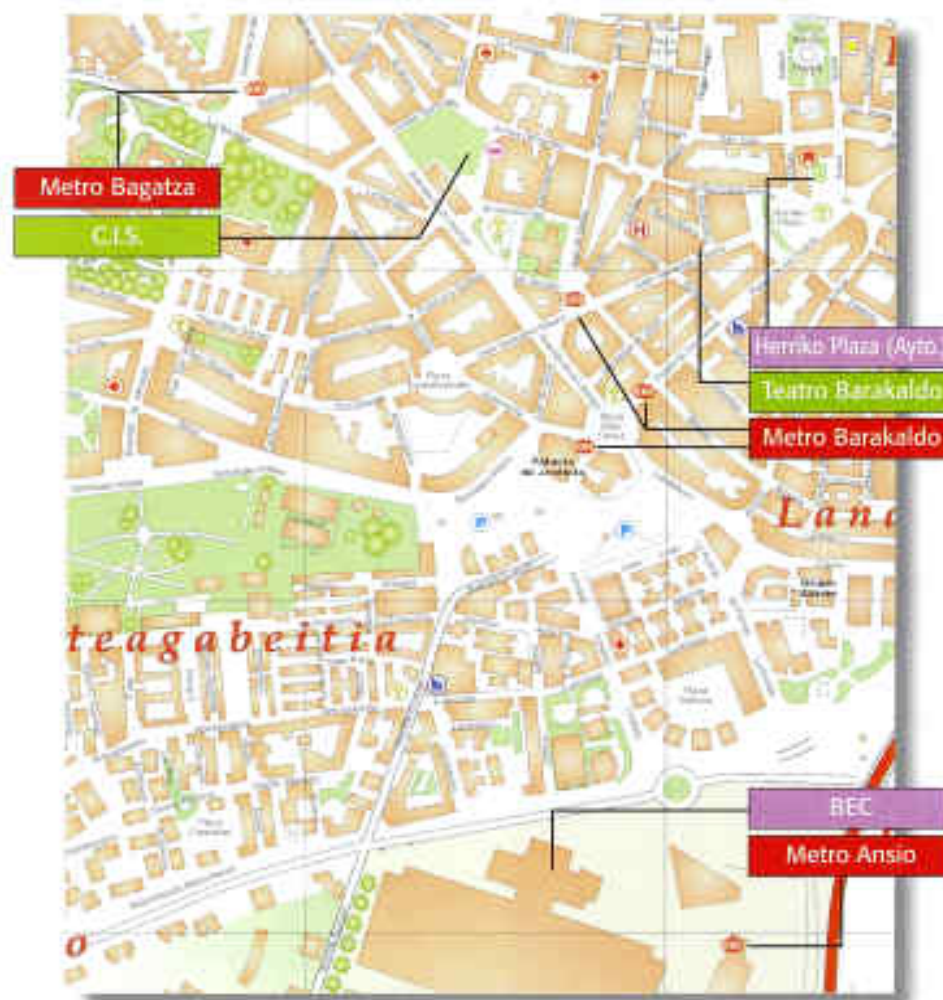

Grupo C

10:00 a 11:30	Concurso (Auditorio Teatro Barakaldo)
11:30 a 12:00	Relax
12:00 a 14:00	Conferencia Jeff Mc Bride (Auditorio Teatro Barakaldo)
14:00 a 15:30	Comida
15:30 a 17:30	Concurso (Auditorio Teatro Barakaldo)
17:30 a 18:30	Feria (Teatro Barakaldo)
18:30 a 20:30	Conferencia Bebel (Auditorio Teatro Barakaldo)
20:30 a 22:00	Concurso (Auditorio Teatro Barakaldo)
22:00 a 23:00	Cena
23:00 a 01:30	Charla Homenaje a Frakson y Pepe Carroñ a cargo de Juan Tamarit (Auditorio Teatro Barakaldo)

Grupo D

10:00 a 11:30	Concurso (Auditorio Teatro Barakaldo)
11:30 a 12:00	Relax
12:00 a 14:00	Conferencia Jeff Mc Bride (Auditorio Teatro Barakaldo)
14:00 a 15:30	Comida
15:30 a 17:30	Concurso (Auditorio Teatro Barakaldo)
17:30 a 18:30	Feria (Teatro Barakaldo)
18:30 a 20:30	Conferencia Bebel (Auditorio Teatro Barakaldo)
20:30 a 22:00	Concurso (Auditorio Teatro Barakaldo)
22:00 a 23:00	Cena
23:00 a 01:30	Charla Homenaje a Frakson y Pepe Carroñ a cargo de Juan Tamarit (Auditorio Teatro Barakaldo)